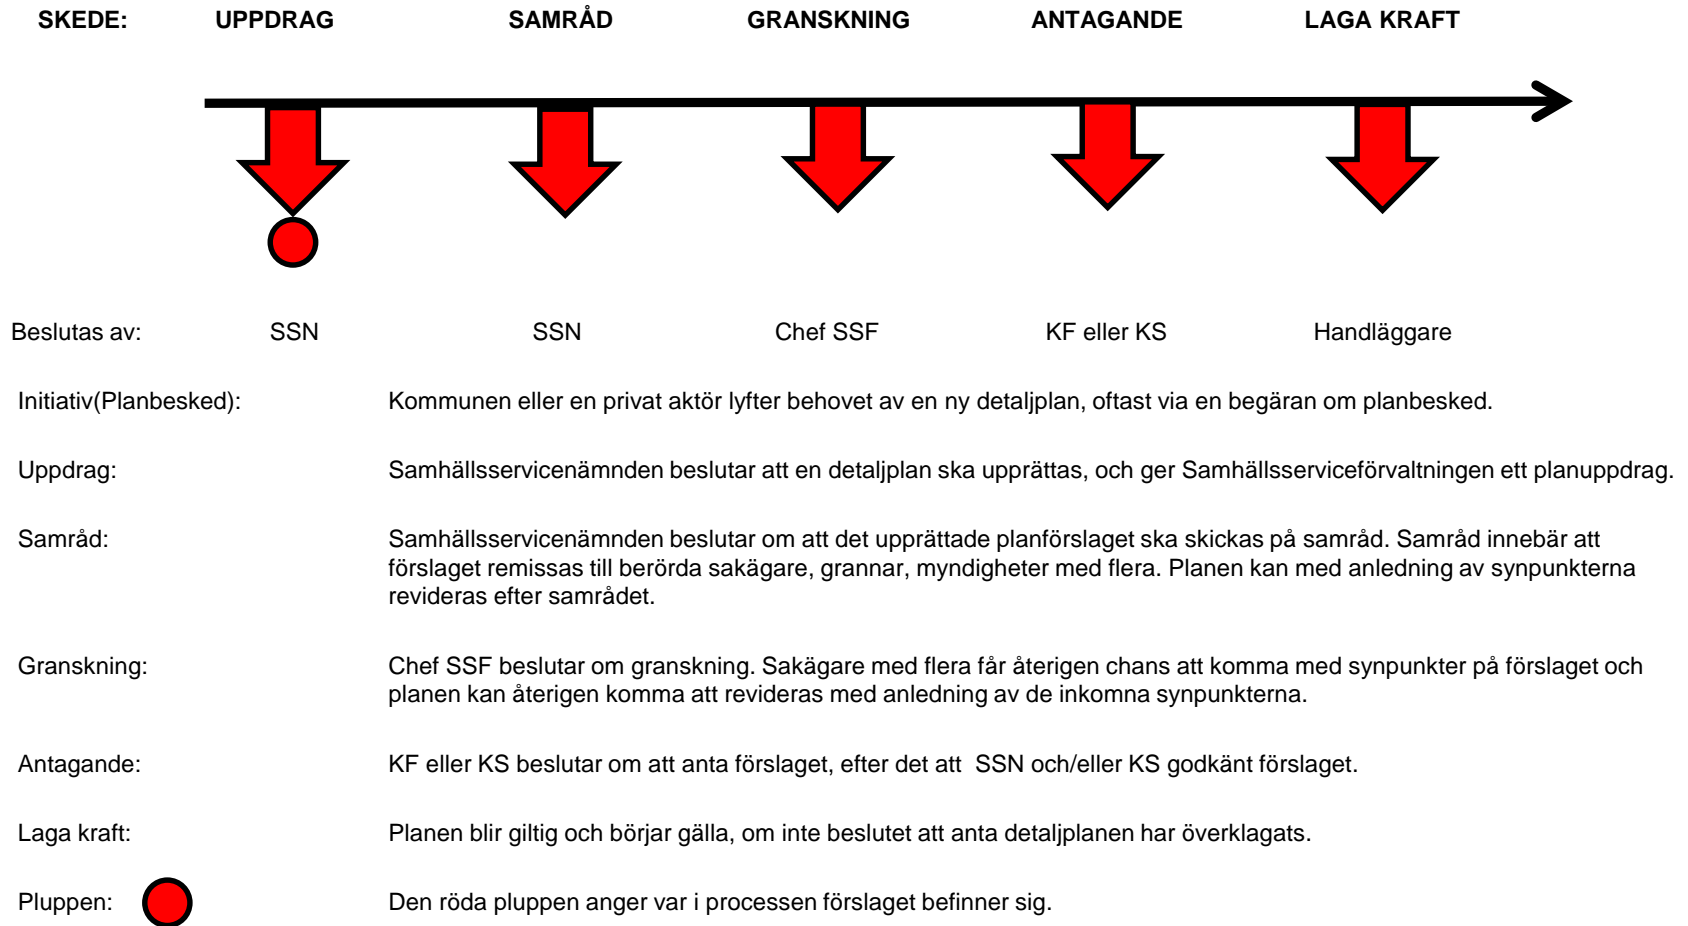

Planprocess

För framtagande av detaljplaner och områdesbestämmelser, samt upphävande av detaljplaner och områdesbestämmelser.

Förkortningar: SSN = Samhällsservicenämnden, KS = kommunstyrelsen, KF = kommunfullmäktige, SSF = Samhällsserviceförvaltningen.