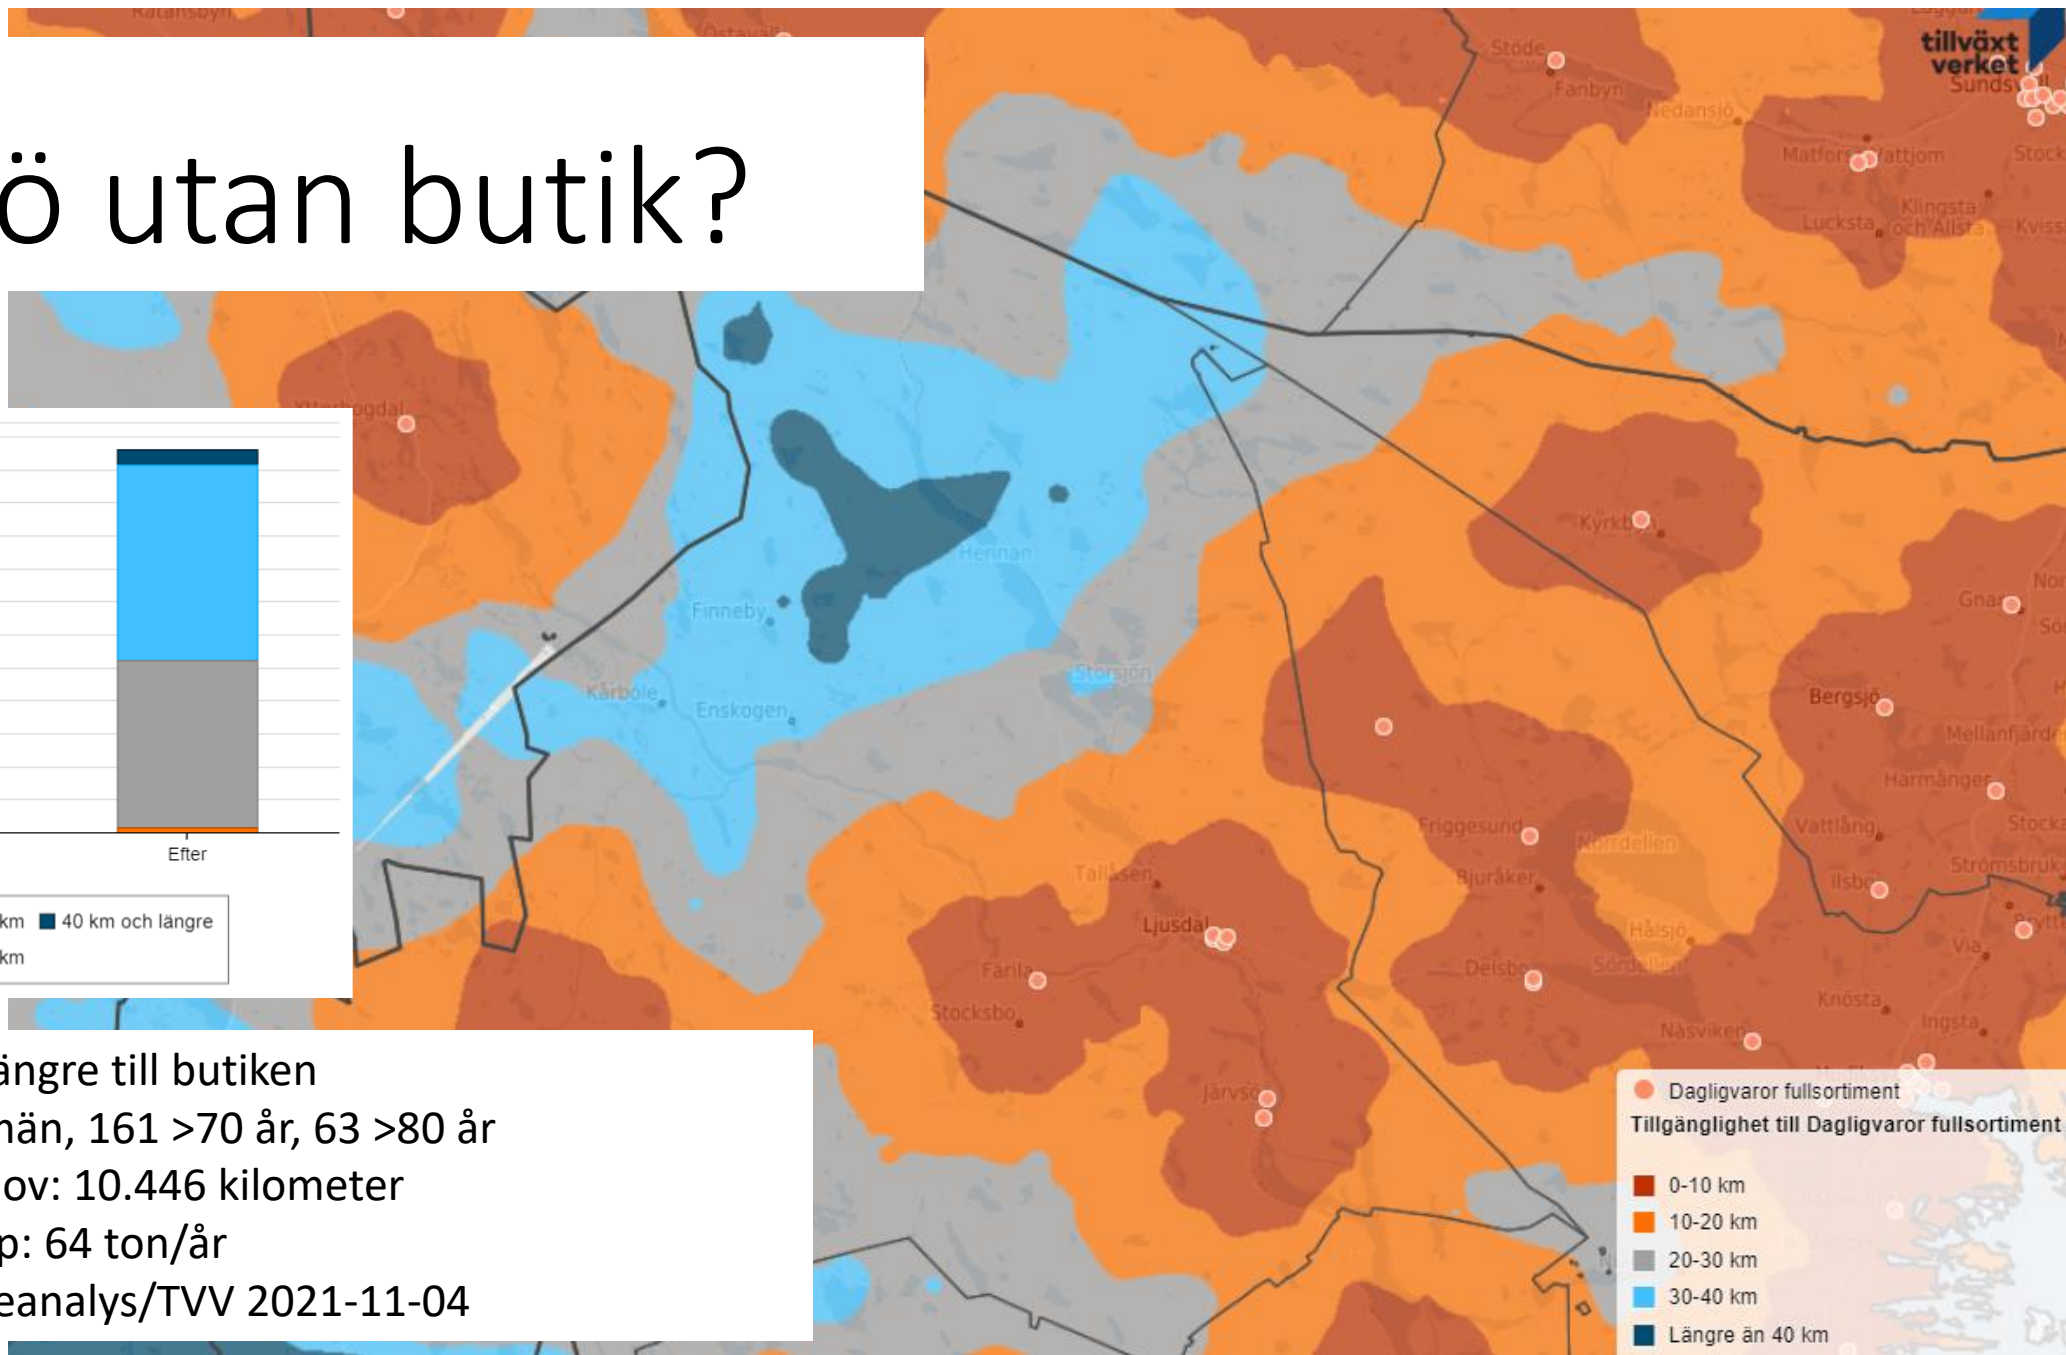

Platsprofil Los

Simulering:

Ramsjö utan butik?

581 personer får längre till butiken
256 kvinnor, 325 män, 161 >70 år, 63 >80 år
Ökat transportbehov: 10.446 kilometer
Ökade CO2-utsläpp: 64 ton/år
Källa: Pupos Serviceanalys/TVV 2021-11-04