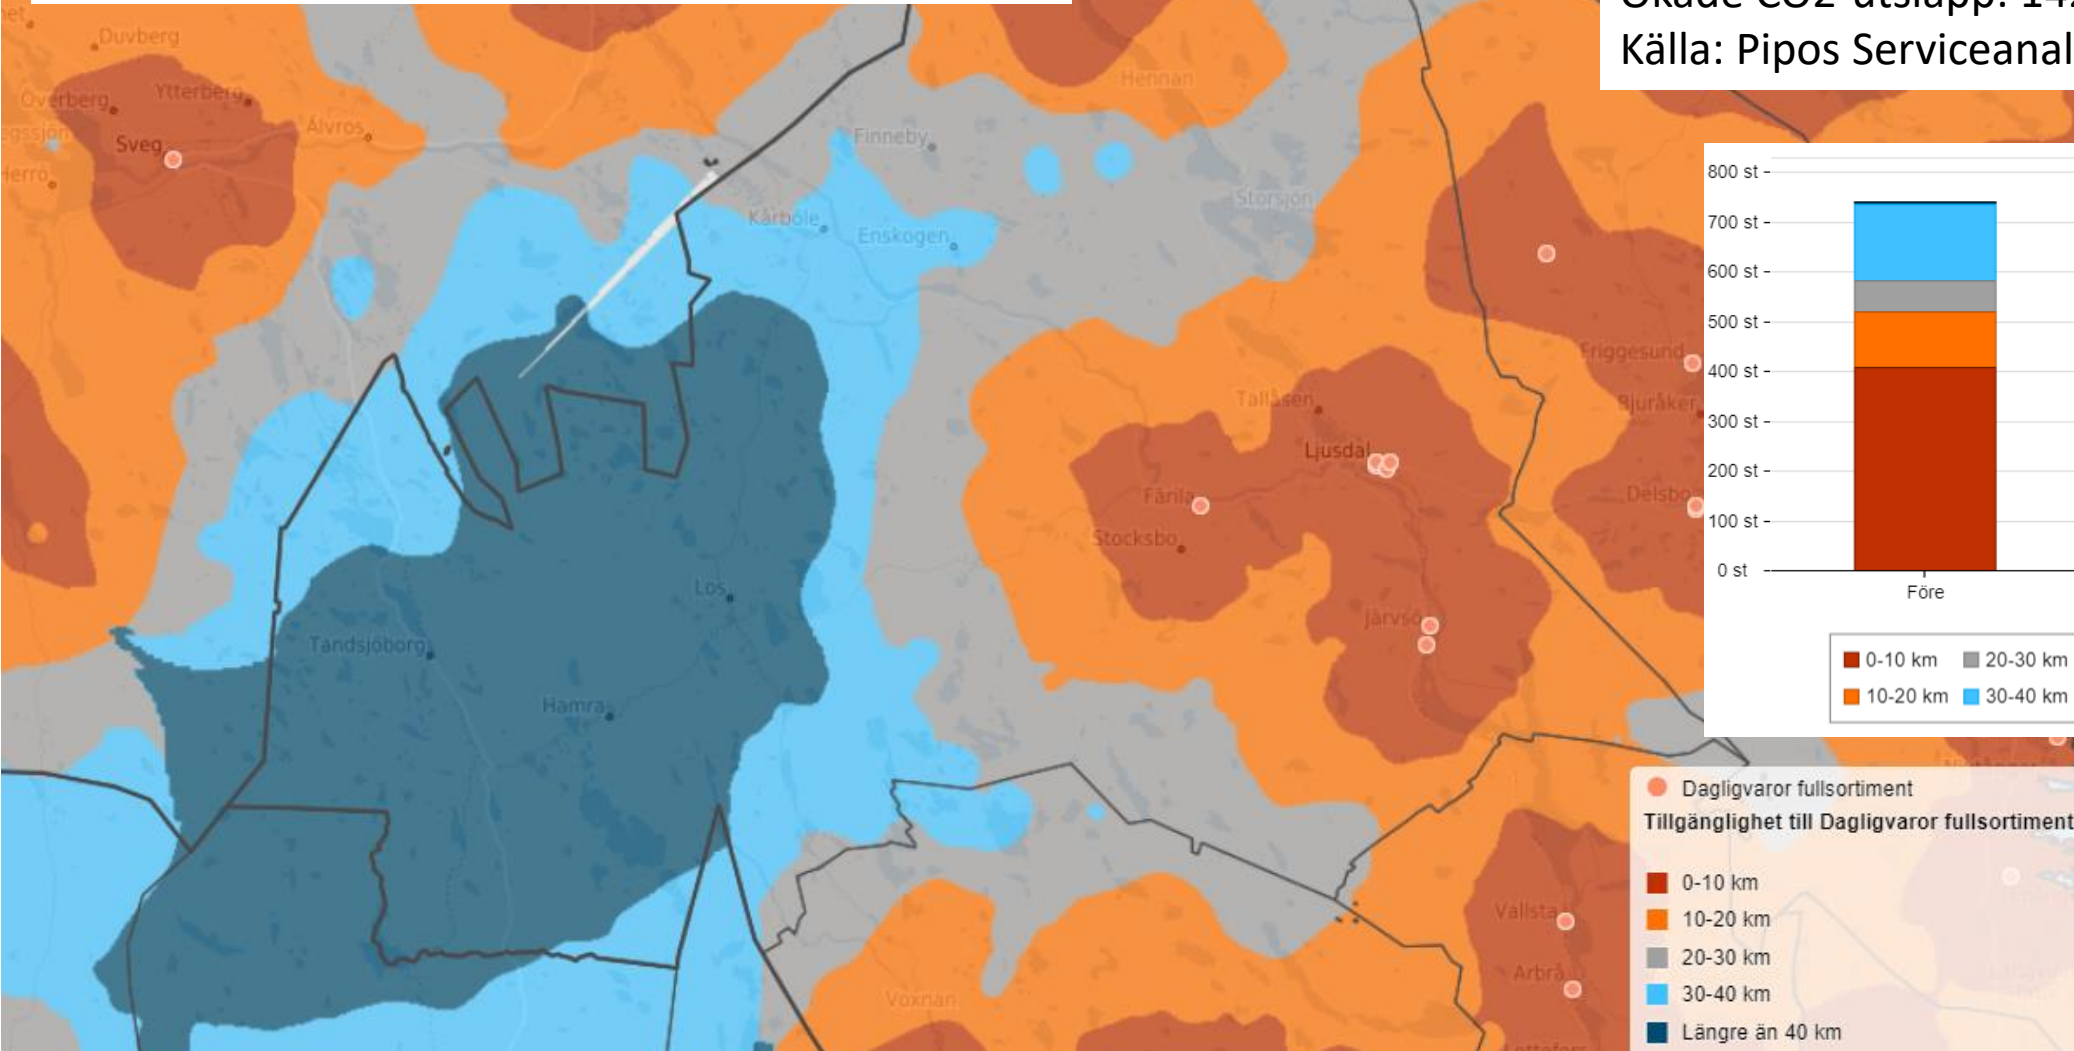

Platsprofil Los

Simulering:

Los utan butik?

tillväxt
verket

739 personer får längre till butiken
346 kvinnor, 393 män, 222 >70 år, 72 >80 år
Ökat transportbehov: 23.131 kilometer
Ökade CO2-utsläpp: 142 ton/år
Källa: Pupos Serviceanalys/TVV 2021-11-04

● Dagligvaror fullsortiment
Tillgänglighet till Dagligvaror fullsortiment

- 0-10 km
- 10-20 km
- 20-30 km
- 30-40 km
- Längre än 40 km

Källa: Pupos 211104

Platsprofil Hennan

Apoteksvaror
närmaste 35 km
näst närmaste 49 km