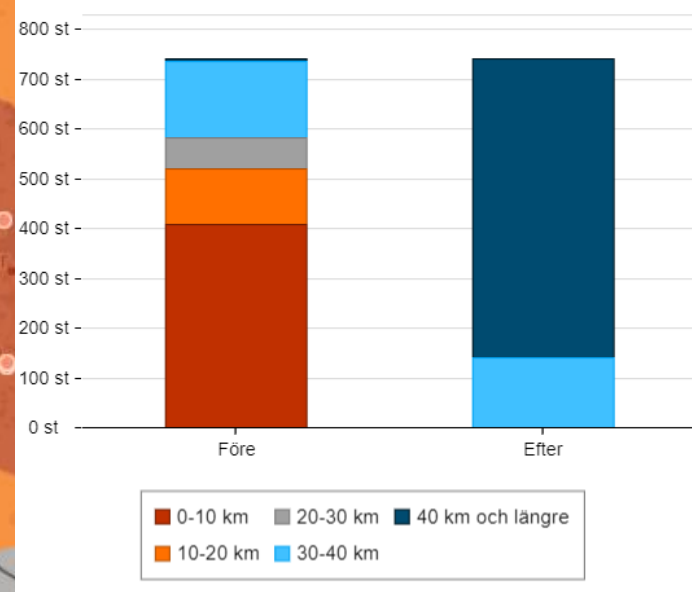

Platsprofil Los

Simulering:

Ramsjö utan butik?

581 personer får längre till butiken
256 kvinnor, 325 män, 161 >70 år, 63 >80 år
Ökat transportbehov: 10.446 kilometer
Ökade CO2-utsläpp: 64 ton/år
Källa: Pupos Serviceanalys/TVV 2021-11-04

Platsprofil Los

Simulering:

Los utan butik?

tillväxt
verket

739 personer får längre till butiken
346 kvinnor, 393 män, 222 >70 år, 72 >80 år
Ökat transportbehov: 23.131 kilometer
Ökade CO2-utsläpp: 142 ton/år
Källa: Pupos Serviceanalys/TVV 2021-11-04