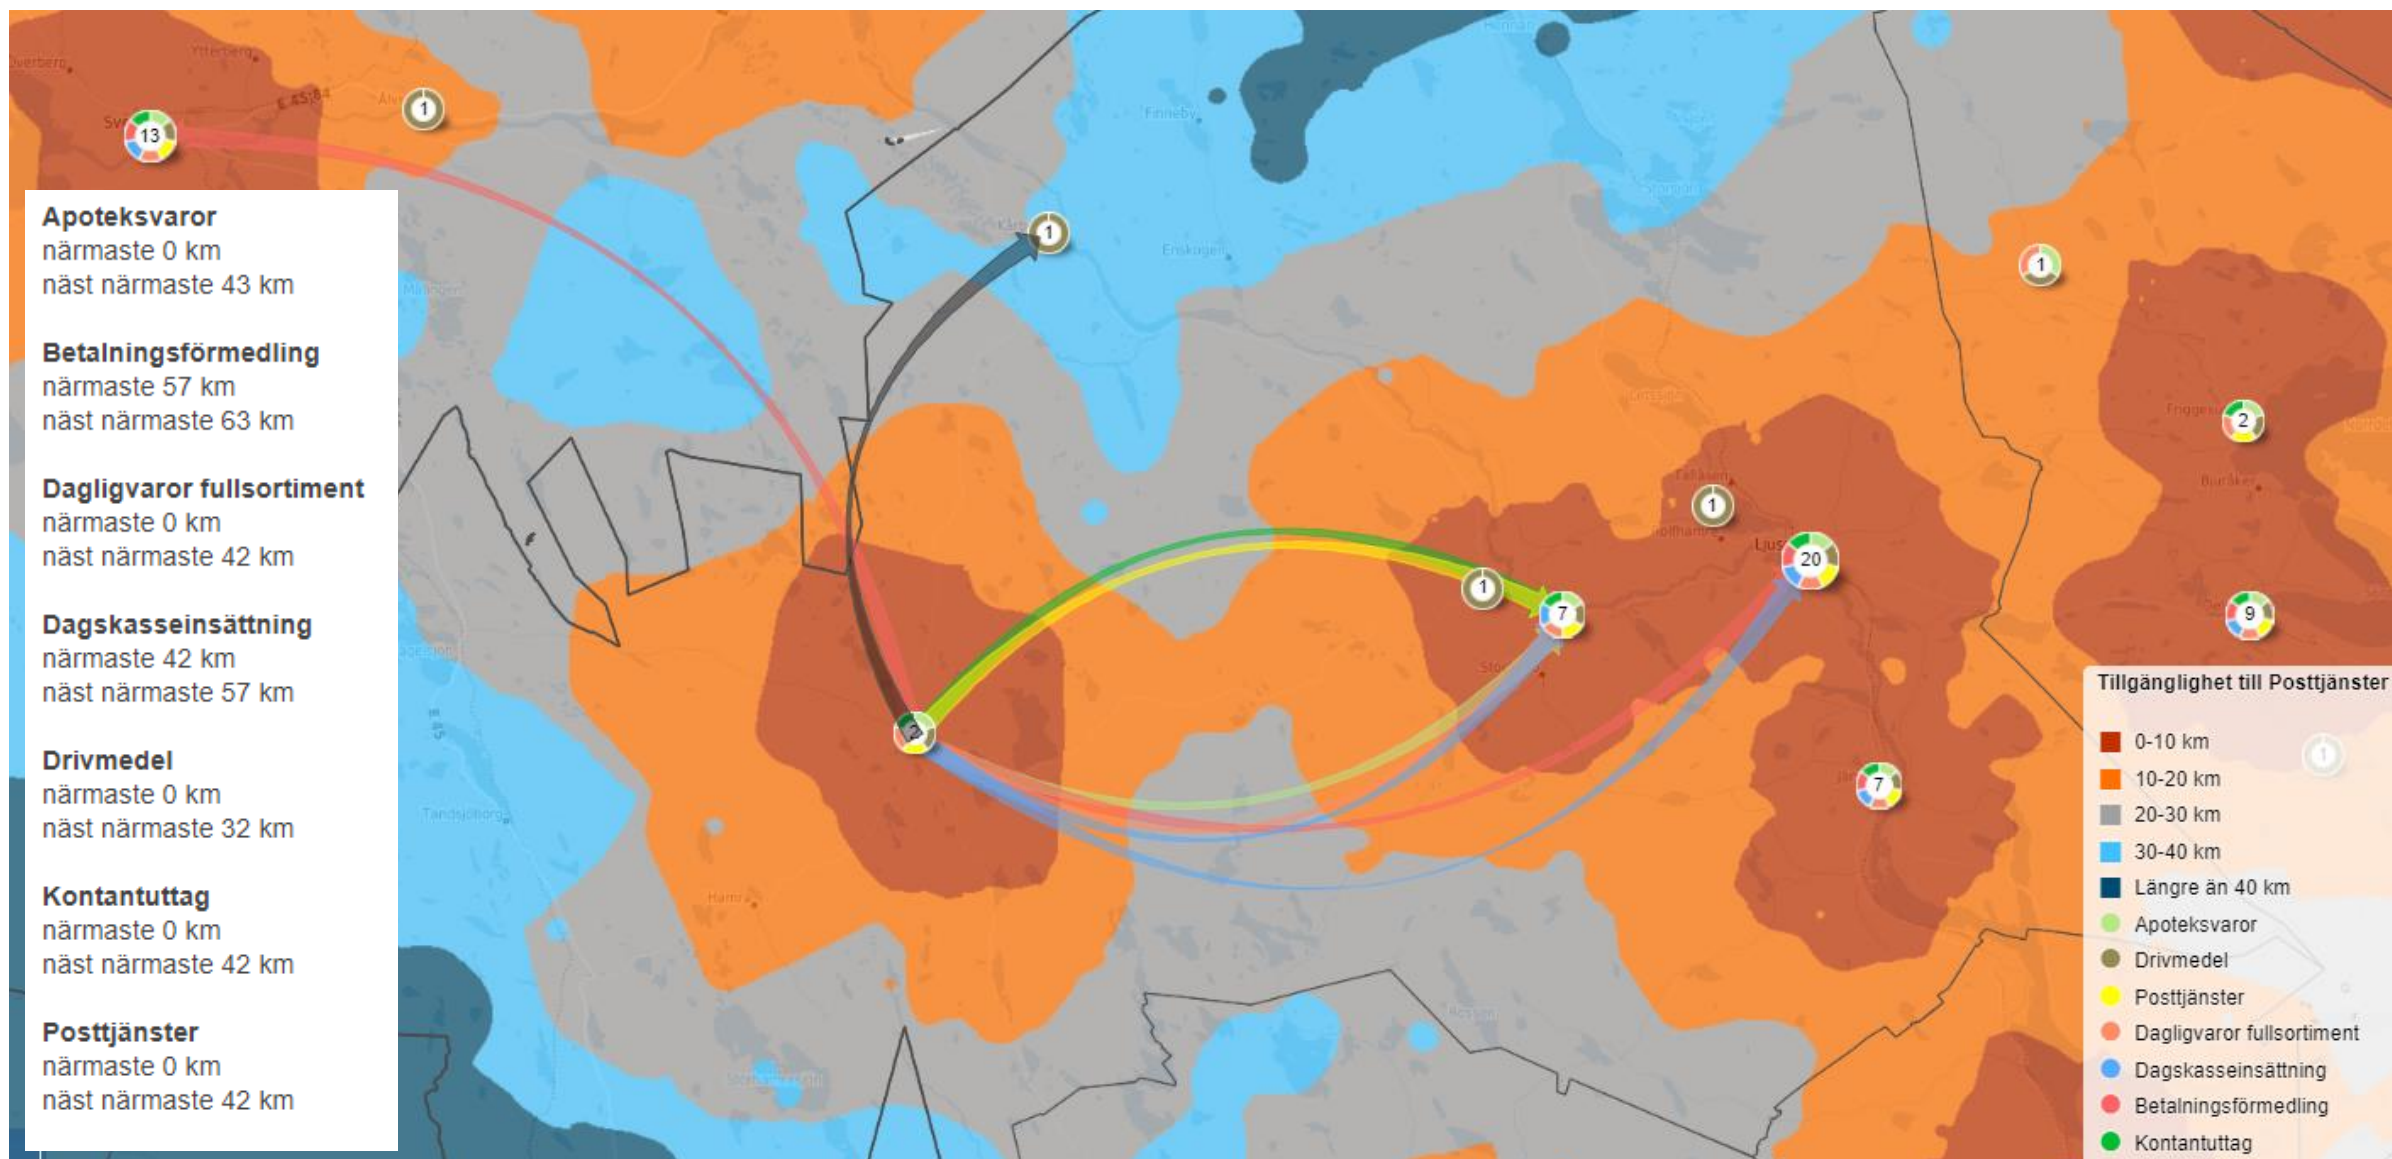

Platsprofil Los