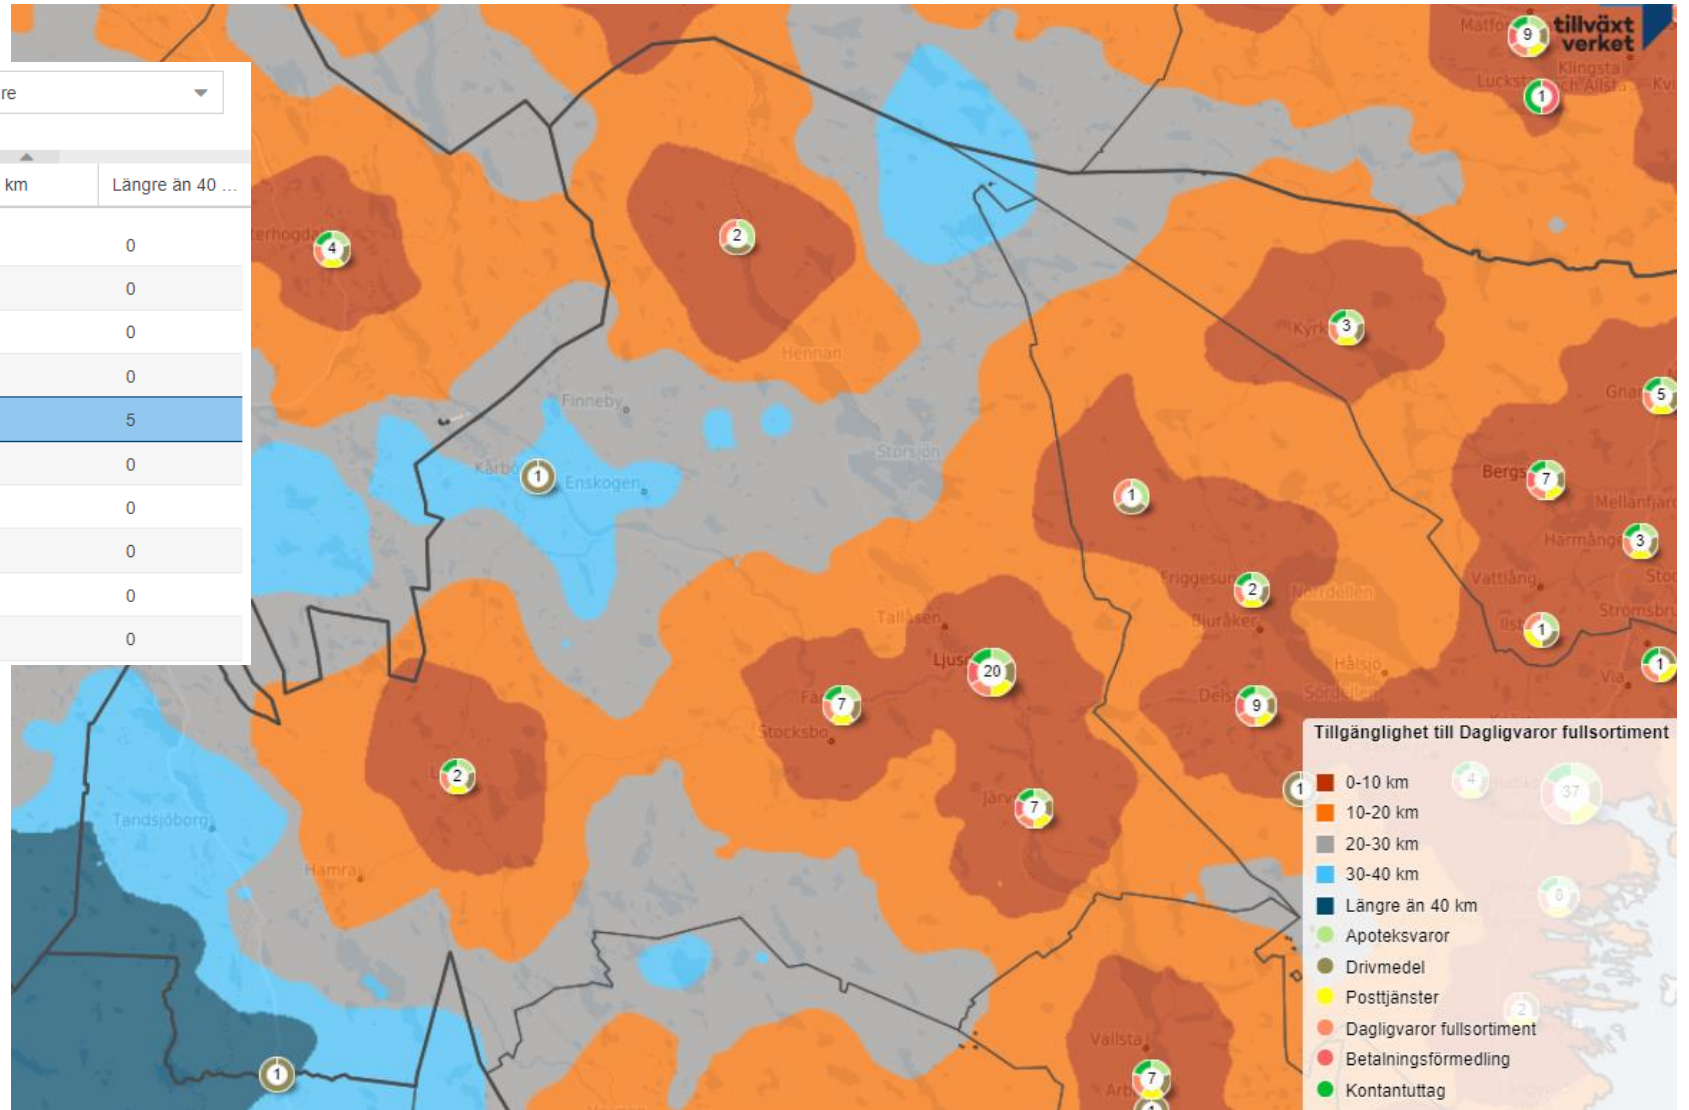

Service på landsbygden i Ljusdals kommun

Statistik ur Pupos Serviceanalys

Källa: Tillväxtverket

Roland Hamlin 21-11-04

Tillgänglighet till kontantuttag

Kontantuttag ▼ Gävleborgs län ▼ 70 år och äldre ▼

Område	0-10 km	10-20 km	20-30 km	30-40 km	Längre än 40 ...
Bollnäs komm...	4672	566	7	8	0
Gävle kommun	15295	586	25	0	0
Hofors kommun	1805	60	0	0	0
Hudiksvall ko...	6430	678	156	11	0
Ljusdal kommun	3321	297	74	122	107
Nordanstig ko...	1581	303	2	0	0
Ockelbo kom...	808	367	40	4	0
Ovanåker ko...	2218	170	33	26	0
Sandviken ko...	7022	150	0	0	0
Söderhamn k...	4250	880	87	1	0

1587 personer i Sverige över 70 år har mer än 40 kilometer till kontantuttag
107 av dessa finns i Gävleborg, samtliga i Ljusdals kommun (främst i Ramsjö med omnejd)

Tillgänglighet till dagligvaror

Dagligvaror fullsortiment ▼ Gävleborgs län ▼ 70 år och äldre ▼

1502 personer i Sverige över 70 år har mer än 30 kilometer till en dagligvarubutik
70 av dessa finns i Gävleborg, varav 64 i Ljusdals kommun (främst i Kårböle och Tandsjöborg)

Källa: Pipos 211104

Tillgänglighet till drivmedel