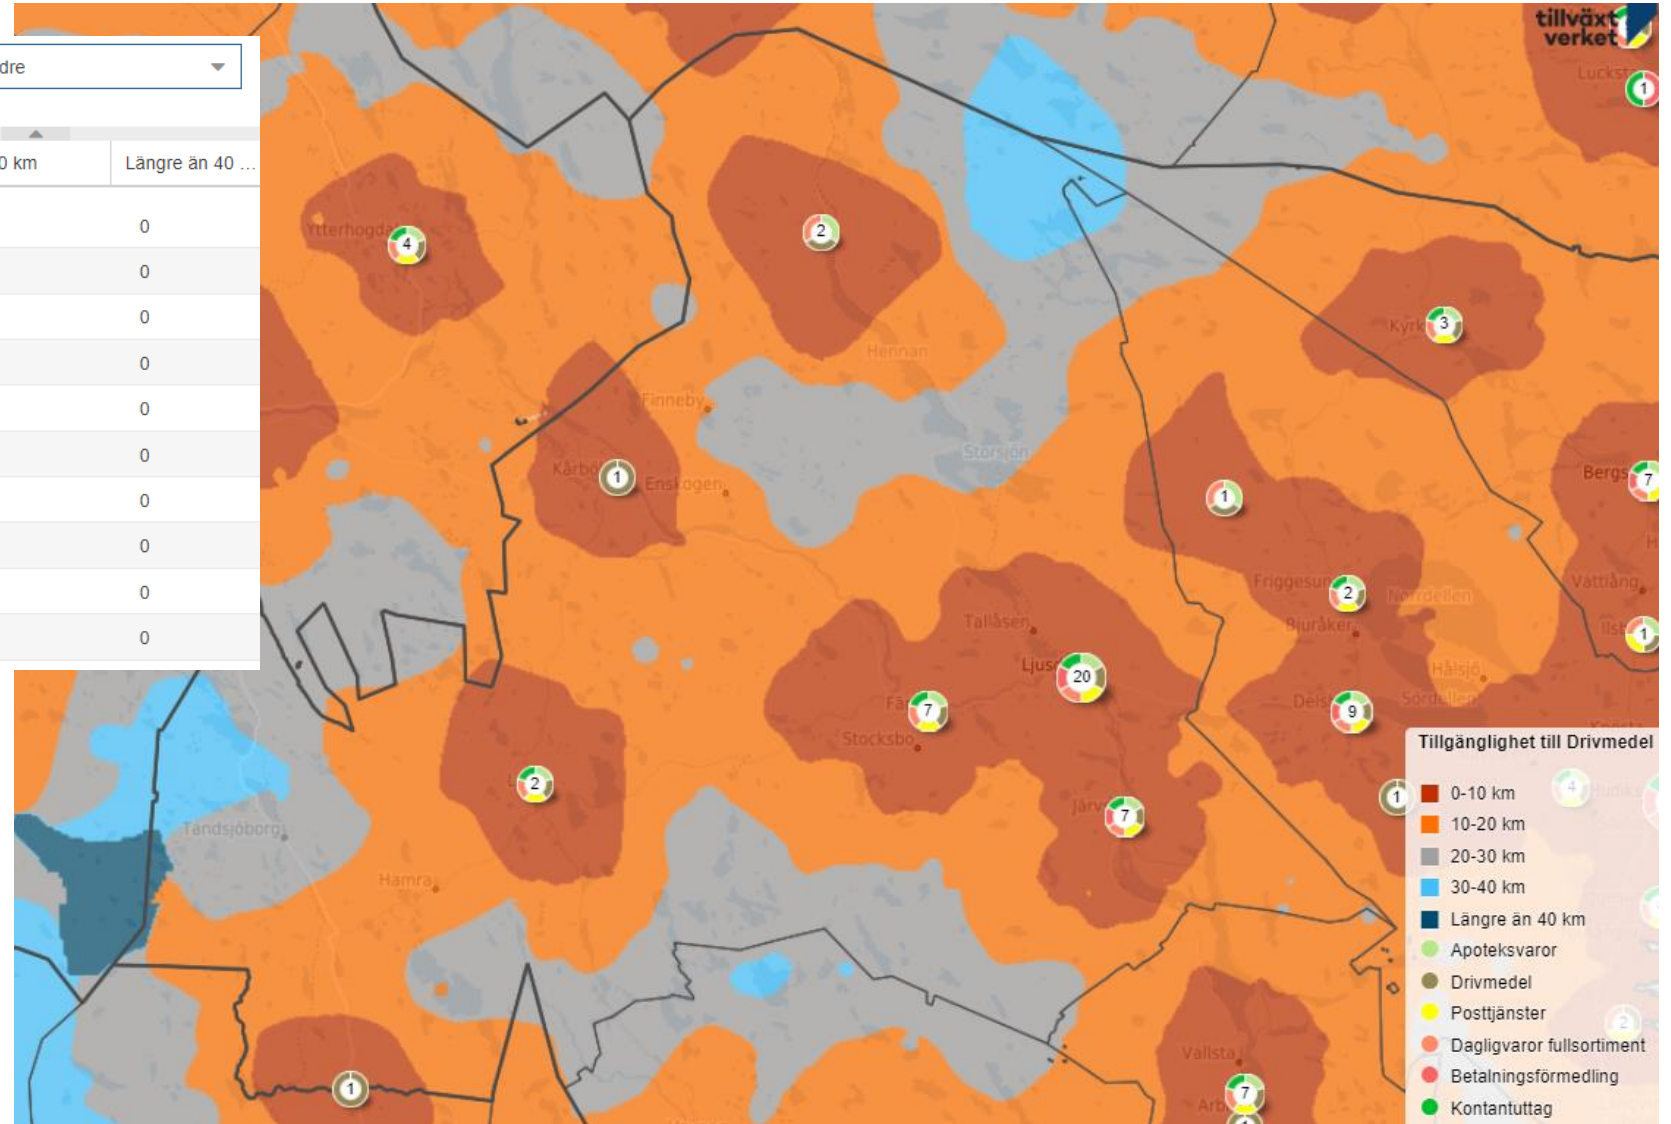

Tillgänglighet till drivmedel

Drivmedel ▼ Gävleborgs län ▼ 70 år och äldre ▼

Område	0-10 km	10-20 km	20-30 km	30-40 km	Längre än 40 km
Bollnäs komm...	4966	277	9	1	0
Gävle kommun	15373	518	15	0	0
Hofors kommun	1806	59	0	0	0
Hudiksvall ko...	6845	382	48	0	0
Ljusdal kommun	3526	278	107	10	0
Nordanstig ko...	1768	116	2	0	0
Ockelbo kom...	1175	44	0	0	0
Ovanåker ko...	2295	130	19	3	0
Sandviken ko...	7072	100	0	0	0
Söderhamn k...	4893	314	11	0	0

906 personer i Sverige över 70 år har mer än 30 kilometer till en drivmedelskälla
14 av dessa finns i Gävleborg, varav 10 i Ljusdals kommun

Källa: Pipos 211104