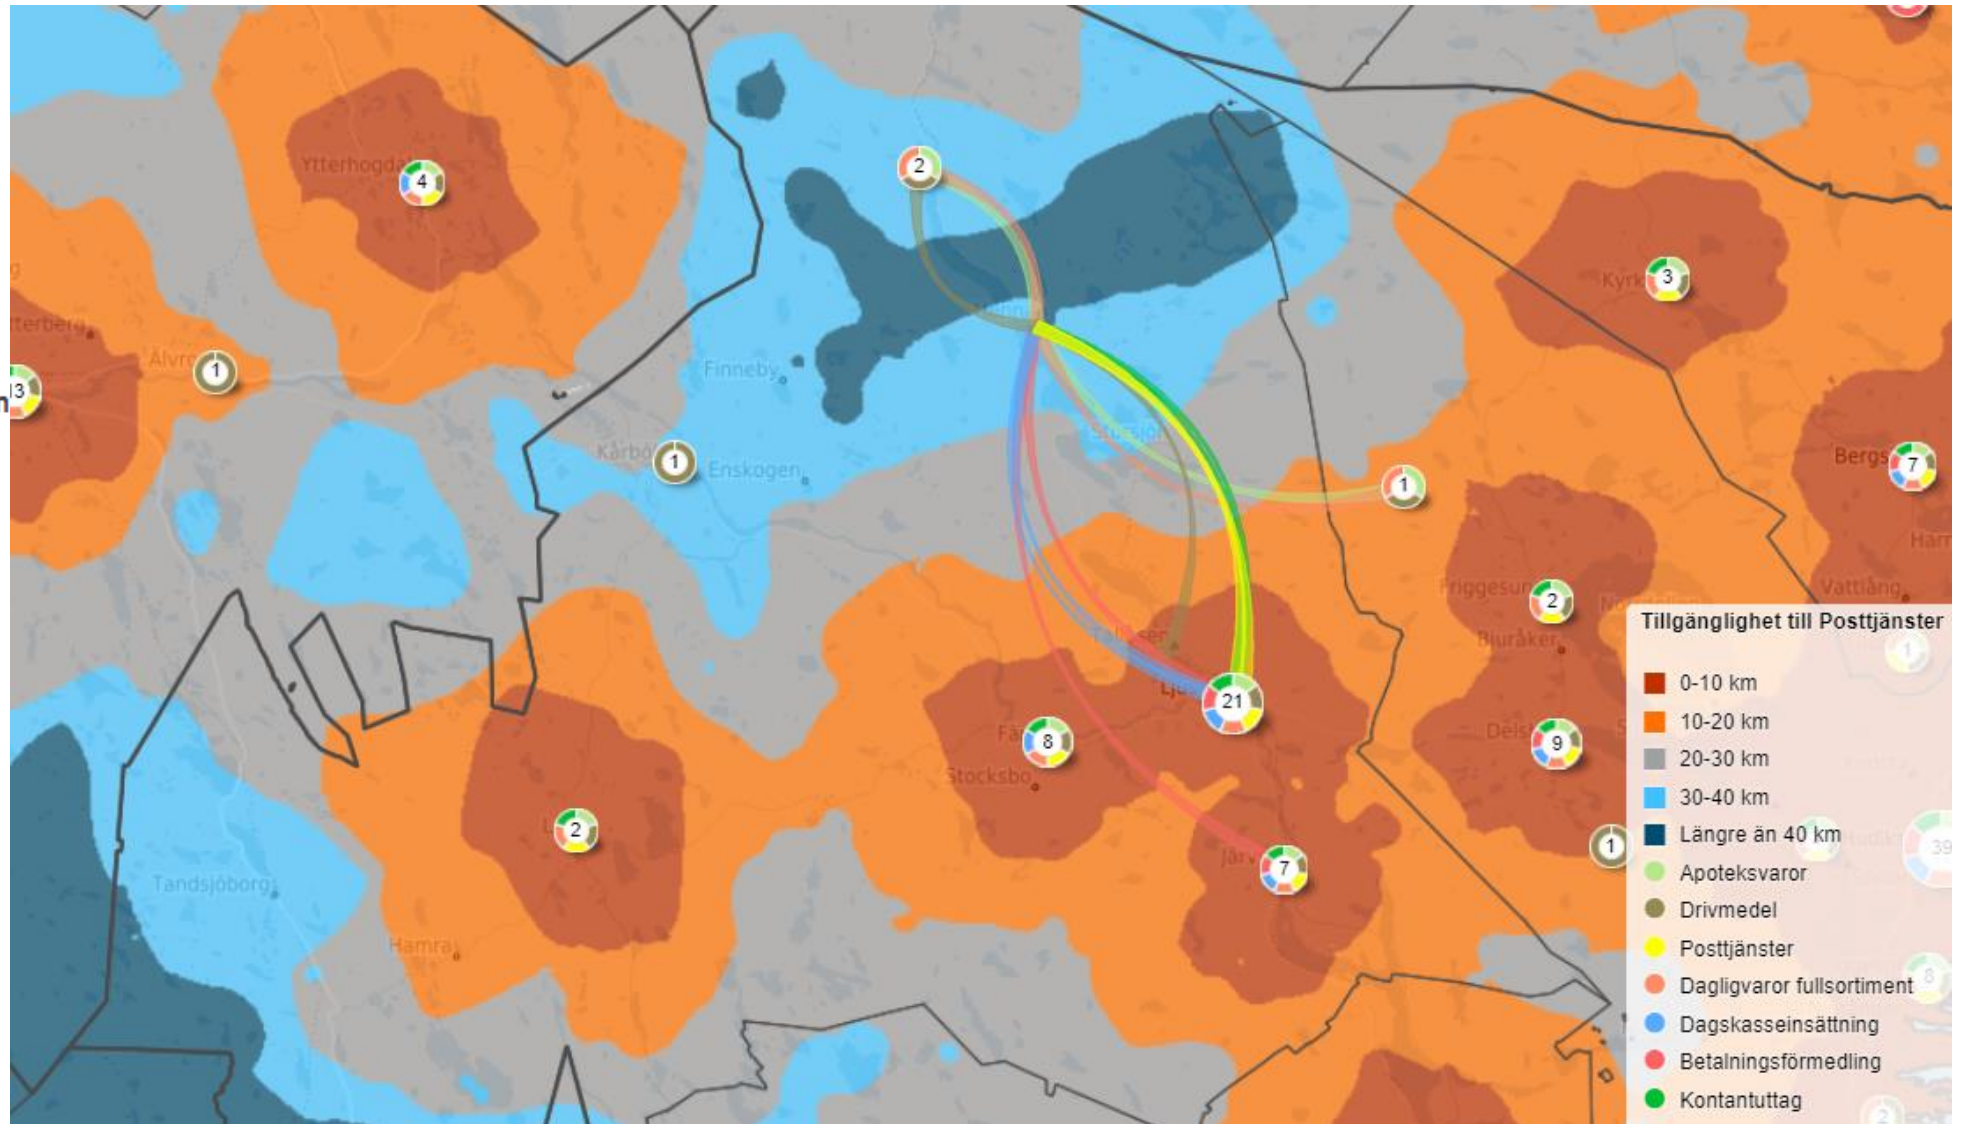

Platsprofil Hennan

Apoteksvaror
närmaste 35 km
näst närmaste 49 km

Betalningsförmedling
närmaste 50 km
näst närmaste 50 km

Dagligvaror fullsortiment
närmaste 35 km
näst närmaste 49 km

Dagskasseinsättning
närmaste 50 km
näst närmaste 70 km

Drivmedel
närmaste 25 km
näst närmaste 35 km

Kontantuttag
närmaste 35 km
näst närmaste 49 km

Posttjänster
närmaste 35 km
näst närmaste 49 km