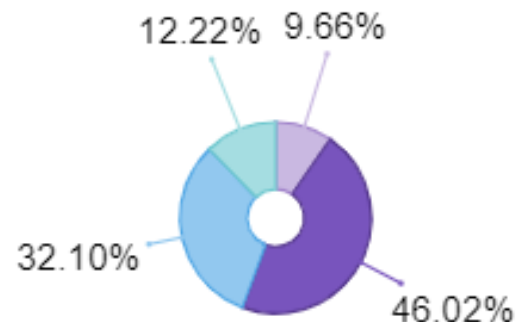

Pipos Serviceanalys: Ramsjö +20 km

Antal servicetyper i området:

- 0 Kontantuttag
- 0 Betalningsförmedling
- 0 Dagskasseinsättning
- 1 Dagligvaror fullsortiment
- 0 Dagligvaror ej fullsortiment
- 0 Posttjänster
- 1 Drivmedel
- 1 Apoteksvaror

Sysselsatta 2019:

Totalt 51 sysselsatta personer 20-64 år.

Arbetsställen 2019:

Totalt 28 arbetsställen.

Folkbokförd befolkning 2020-12-31:

Totalt 352 personer

Betalningsförmedling

närmaste 51 km
näst närmaste 55 km

Posttjänster

närmaste 32 km
näst närmaste 50 km