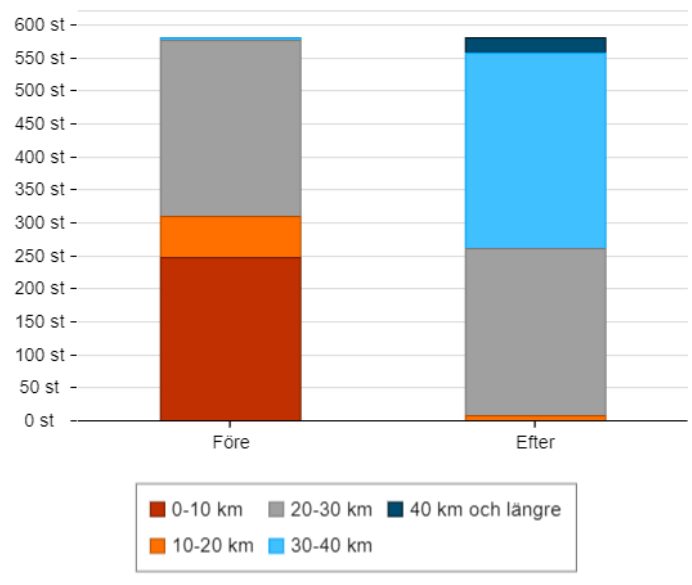

Arbetsställen 2019:

Totalt 28 arbetsställen.

Folkbokförd befolkning 2020-12-31:

Totalt 352 personer

Betalningsförmedling

närmaste 51 km
näst närmaste 55 km

Posttjänster

närmaste 32 km
näst närmaste 50 km

Platsprofil Los

Simulering:

Ramsjö utan butik?

581 personer får längre till butiken
256 kvinnor, 325 män, 161 >70 år, 63 >80 år
Ökat transportbehov: 10.446 kilometer
Ökade CO2-utsläpp: 64 ton/år
Källa: Pupos Serviceanalys/TVV 2021-11-04