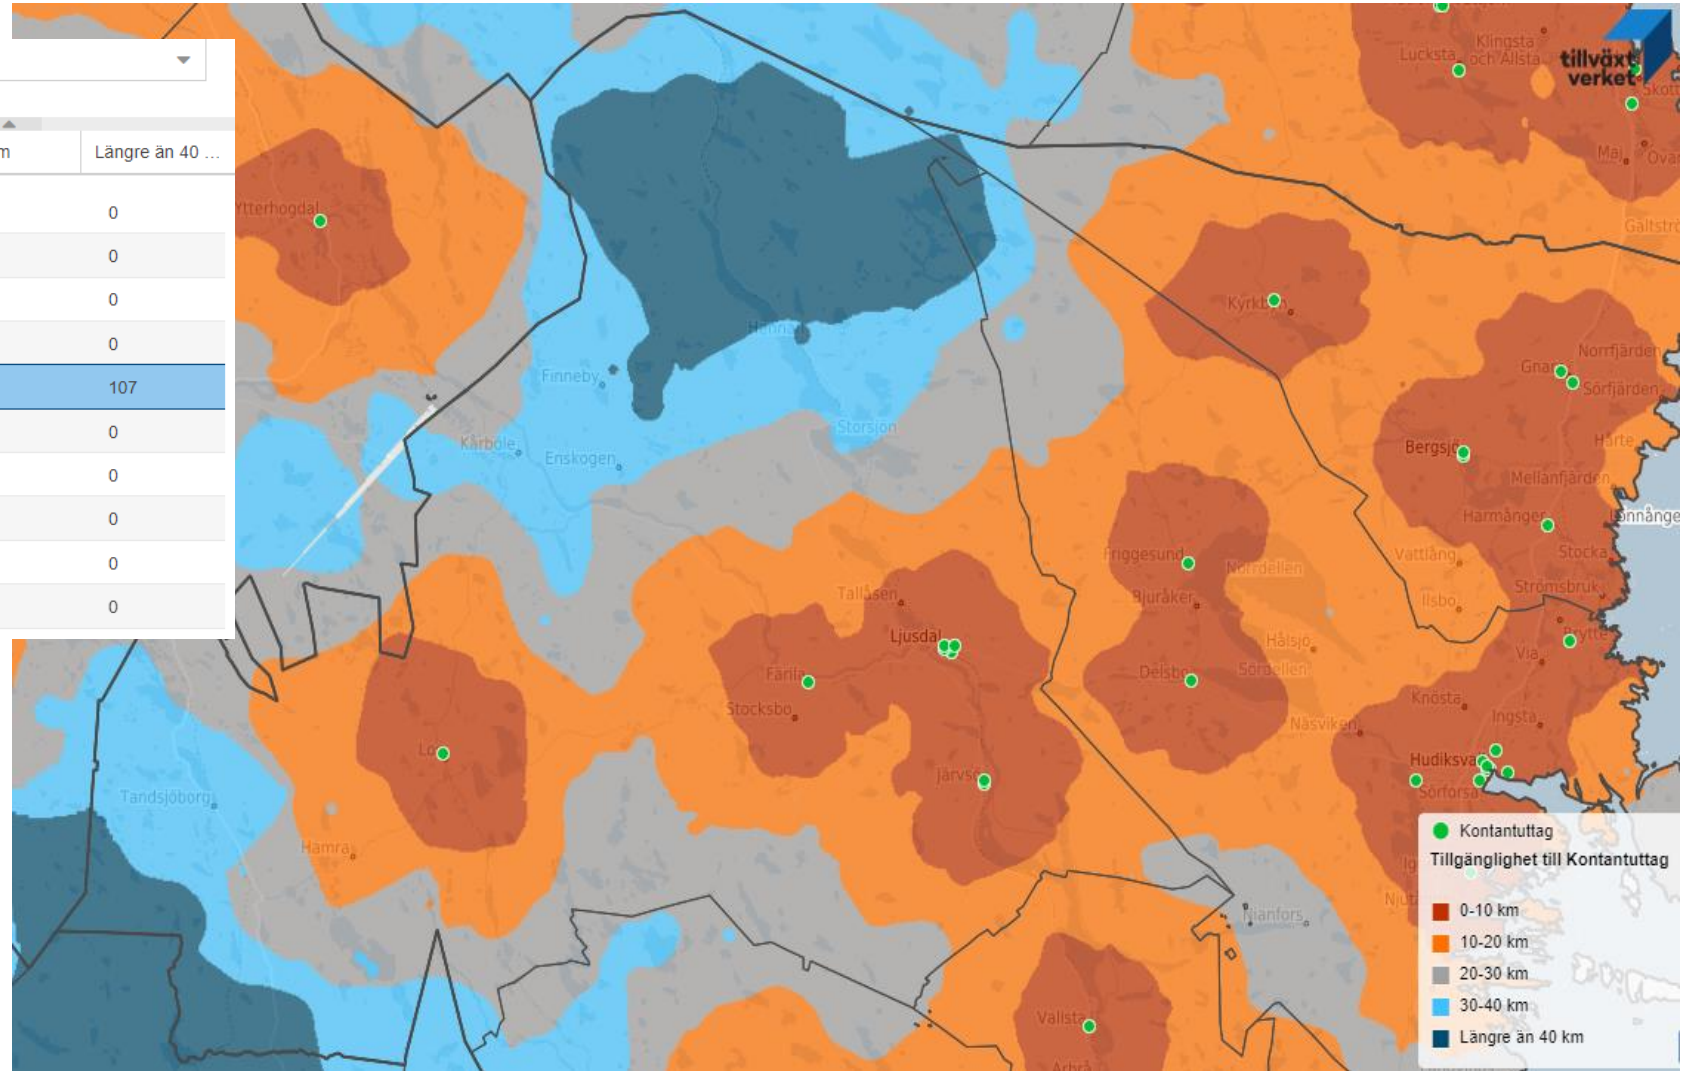

Service på landsbygden i Ljusdals kommun

Statistik ur Pupos Serviceanalys

Källa: Tillväxtverket

Roland Hamlin 21-11-04

Tillgänglighet till kontantuttag

Kontantuttag ▼ Gävleborgs län ▼ 70 år och äldre ▼

Område	0-10 km	10-20 km	20-30 km	30-40 km	Längre än 40 ...
Bollnäs komm...	4672	566	7	8	0
Gävle kommun	15295	586	25	0	0
Hofors kommun	1805	60	0	0	0
Hudiksvall ko...	6430	678	156	11	0
Ljusdal kommun	3321	297	74	122	107
Nordanstig ko...	1581	303	2	0	0
Ockelbo kom...	808	367	40	4	0
Ovanåker ko...	2218	170	33	26	0
Sandviken ko...	7022	150	0	0	0
Söderhamn k...	4250	880	87	1	0

1587 personer i Sverige över 70 år har mer än 40 kilometer till kontantuttag
107 av dessa finns i Gävleborg, samtliga i Ljusdals kommun (främst i Ramsjö med omnejd)

Tillgänglighet till dagligvaror

Dagligvaror fullsortiment ▼ Gävleborgs län ▼ 70 år och äldre ▼

1502 personer i Sverige över 70 år har mer än 30 kilometer till en dagligvarubutik
70 av dessa finns i Gävleborg, varav 64 i Ljusdals kommun (främst i Kårböle och Tandsjöborg)

Källa: Pipos 211104

Tillgänglighet till drivmedel