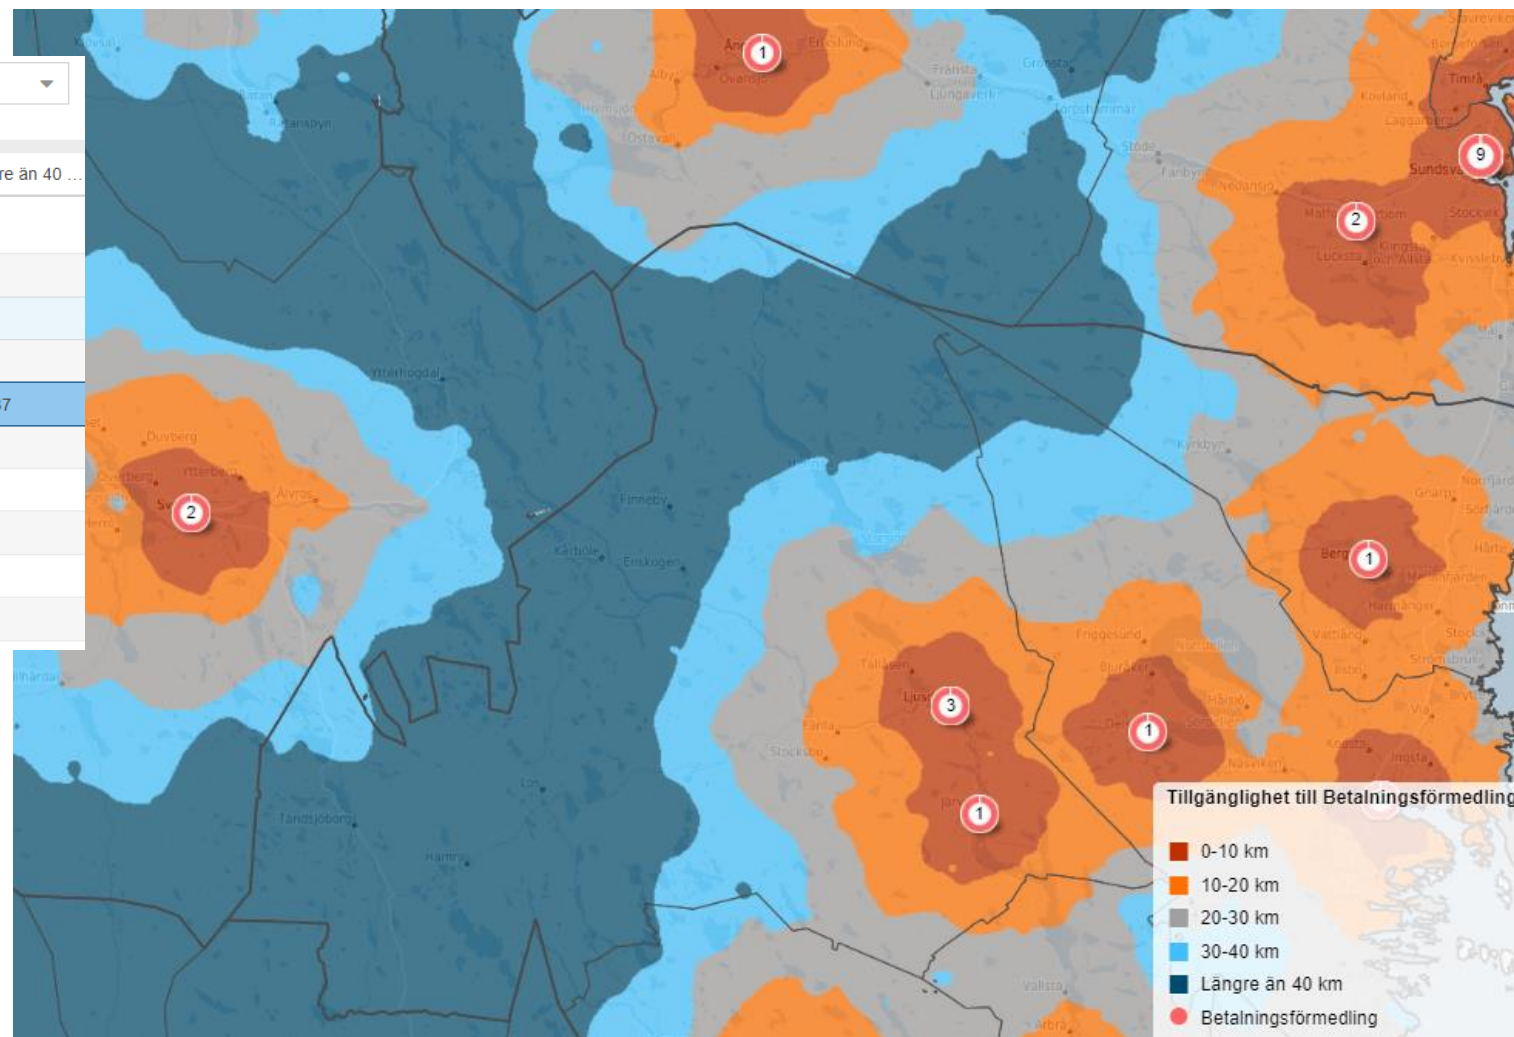

Tillgänglighet till betalningsförmedling

Område	0-10 km	10-20 km	20-30 km	30-40 km	Längre än 40 km
Bollnäs komm...	16332	8323	2060	89	5
Gävle kommun	90420	6208	4240	2036	0
Hofors kommun	2431	7138	1	0	0
Hudiksvall ko...	25530	9436	2298	264	0
Ljusdal kommun	13347	3231	907	295	1087
Nordanstig ko...	2778	4503	2106	85	11
Ockelbo kom...	4298	1394	167	25	0
Ovanåker ko...	6591	4609	353	57	62
Sandviken ko...	28760	8712	1161	657	0
Söderhamn k...	17424	6648	1179	219	3

56500 av alla personer i Sverige har mer än 40 kilometer till en betalningsförmedling
1168 av dessa finns i Gävleborg, varav 1087 i Ljusdals kommun