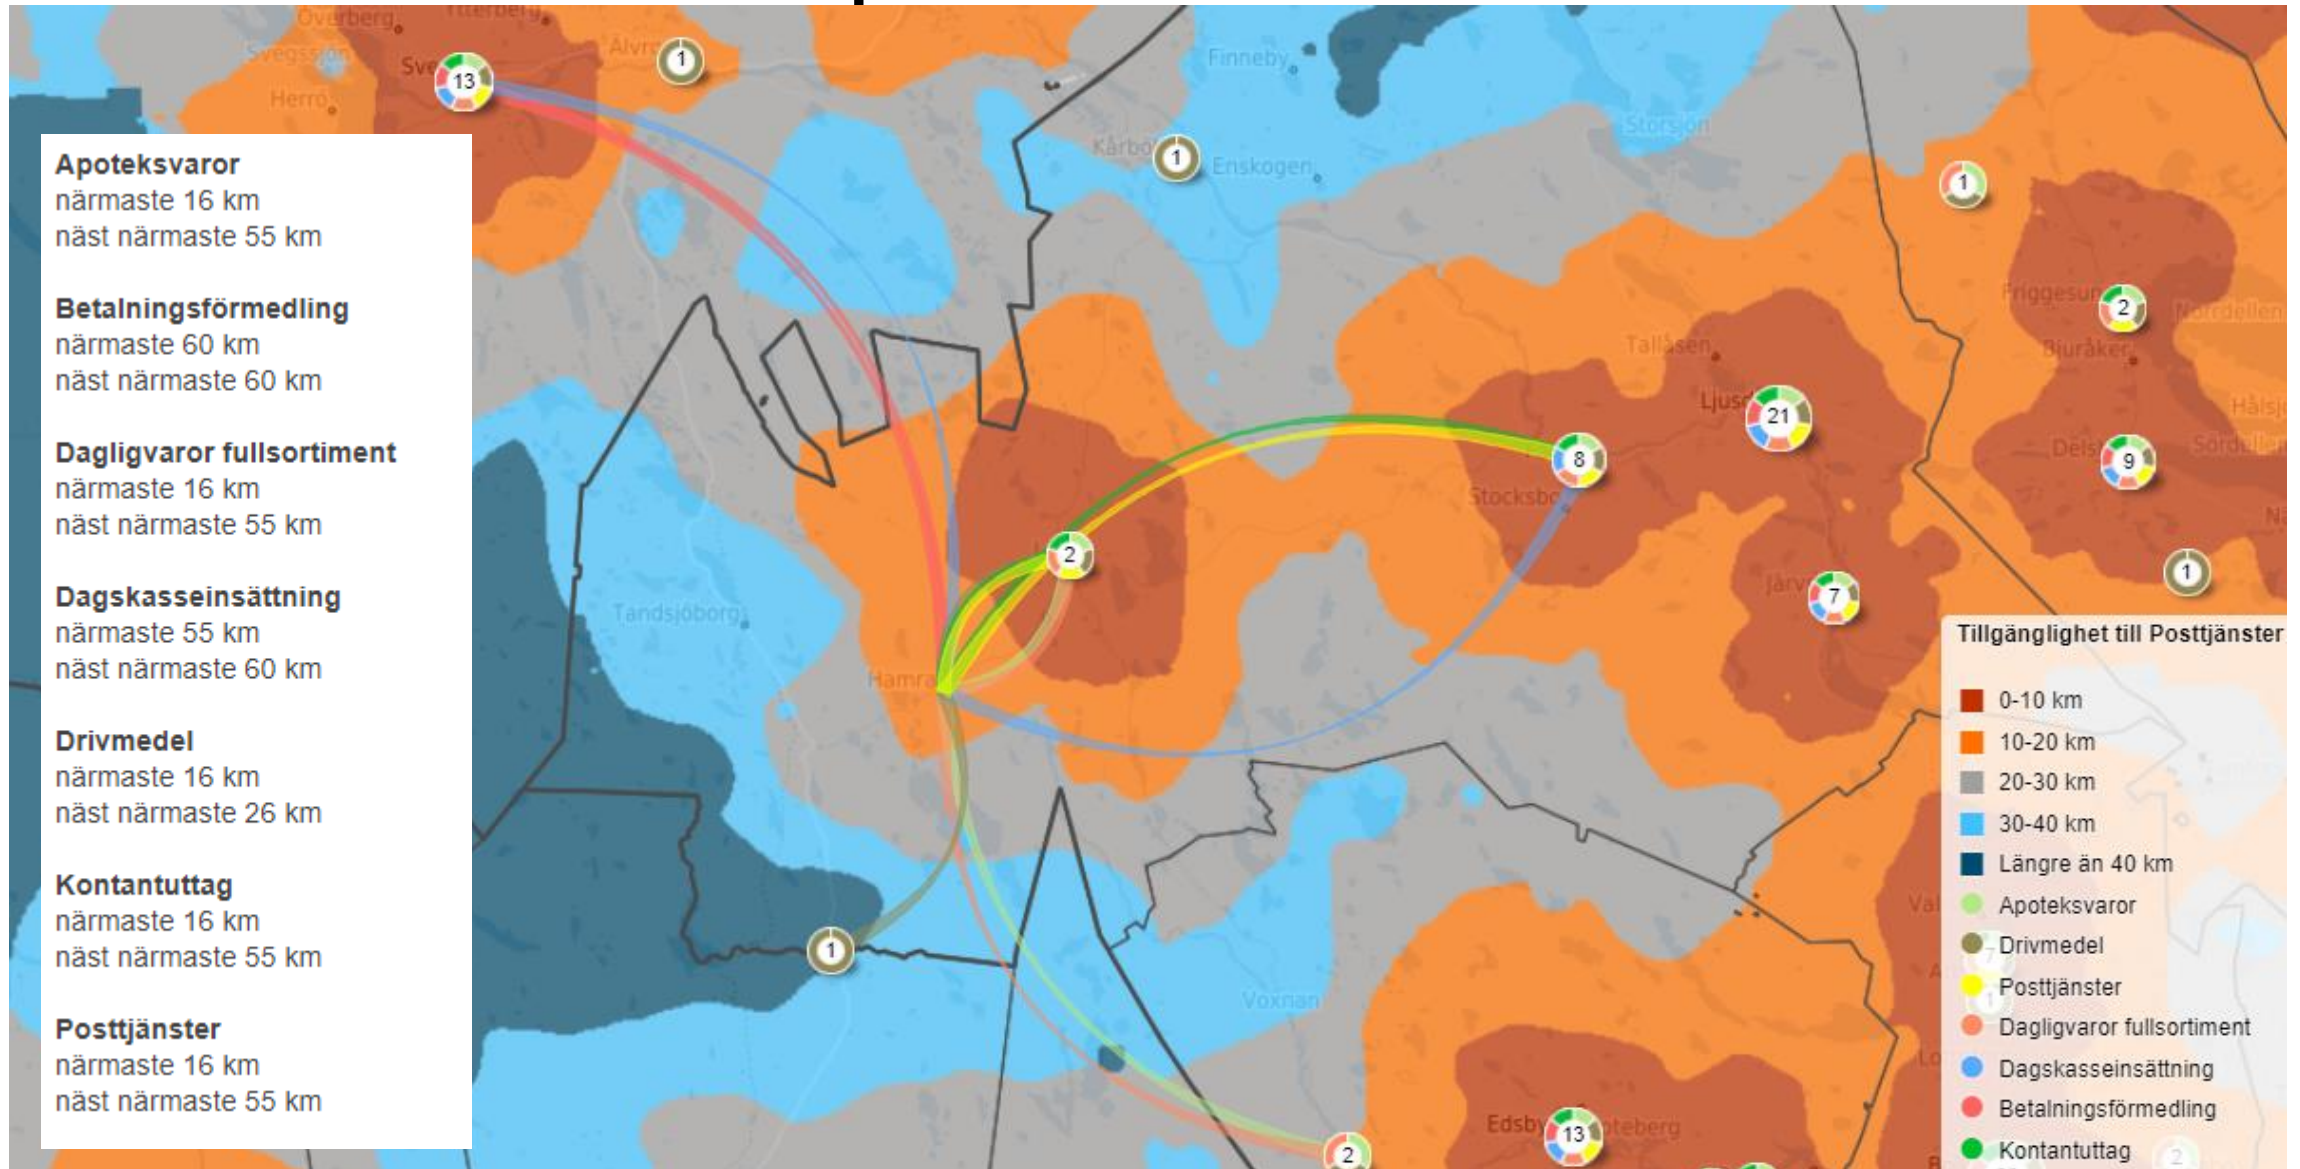

Dagligvaror fullsortiment

närmaste 11 km
näst närmaste 14 km

Dagskasseinsättning

närmaste 14 km
näst närmaste 27 km

Drivmedel

närmaste 11 km
näst närmaste 15 km

Kontantuttag

närmaste 11 km
näst närmaste 14 km

Posttjänster

närmaste 11 km
näst närmaste 14 km

Platsprofil Hamra

Platsprofil Tandsjöborg

Apoteksvaror

närmaste 35 km
näst närmaste 49 km

Betalningsförmedling

närmaste 50 km
näst närmaste 50 km