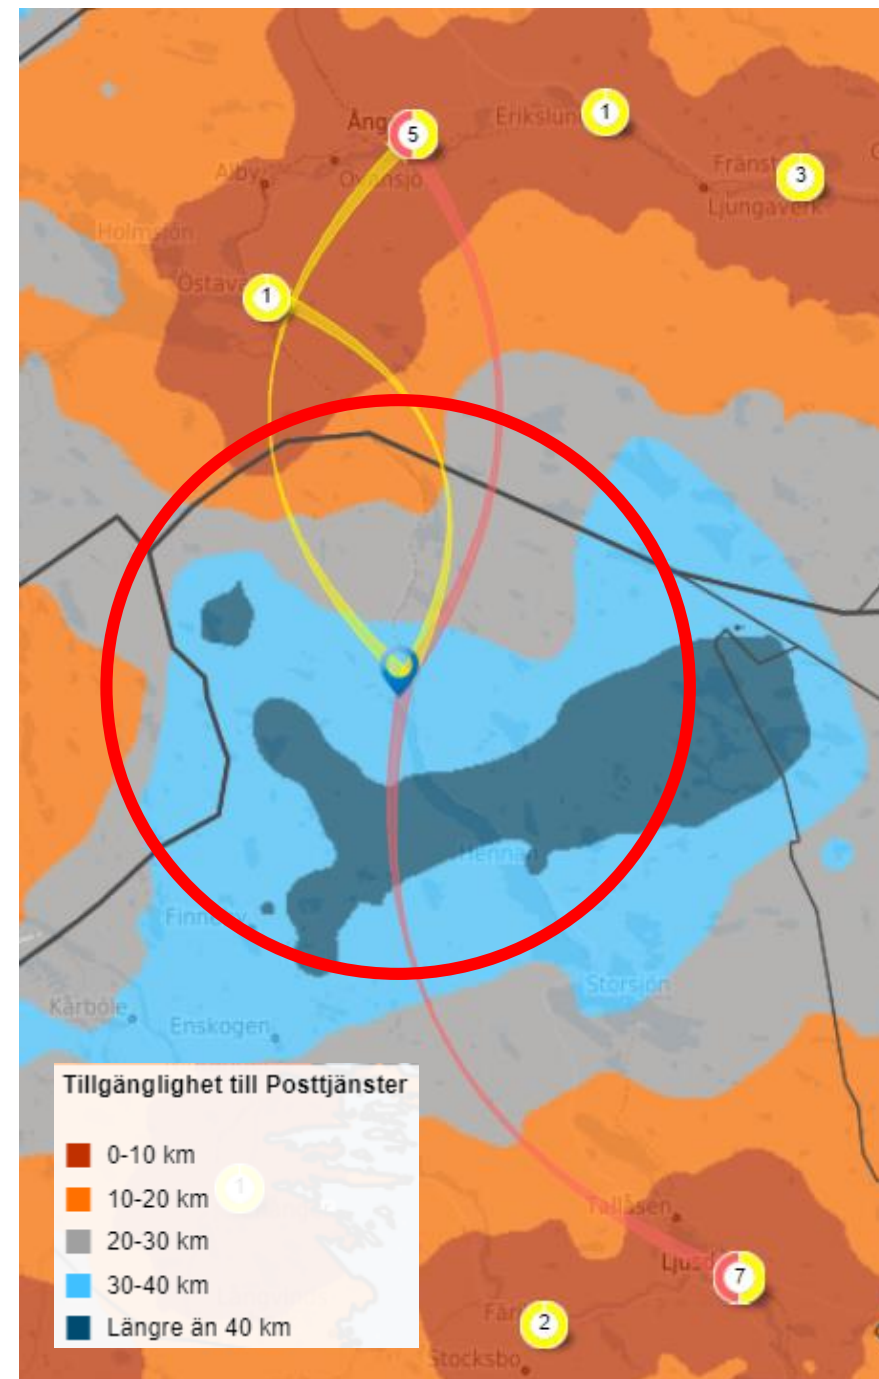

Platsprofil Los

Simulering:

Ramsjö utan butik?

581 personer får längre till butiken
256 kvinnor, 325 män, 161 >70 år, 63 >80 år
Ökat transportbehov: 10.446 kilometer
Ökade CO2-utsläpp: 64 ton/år
Källa: Pupos Serviceanalys/TVV 2021-11-04