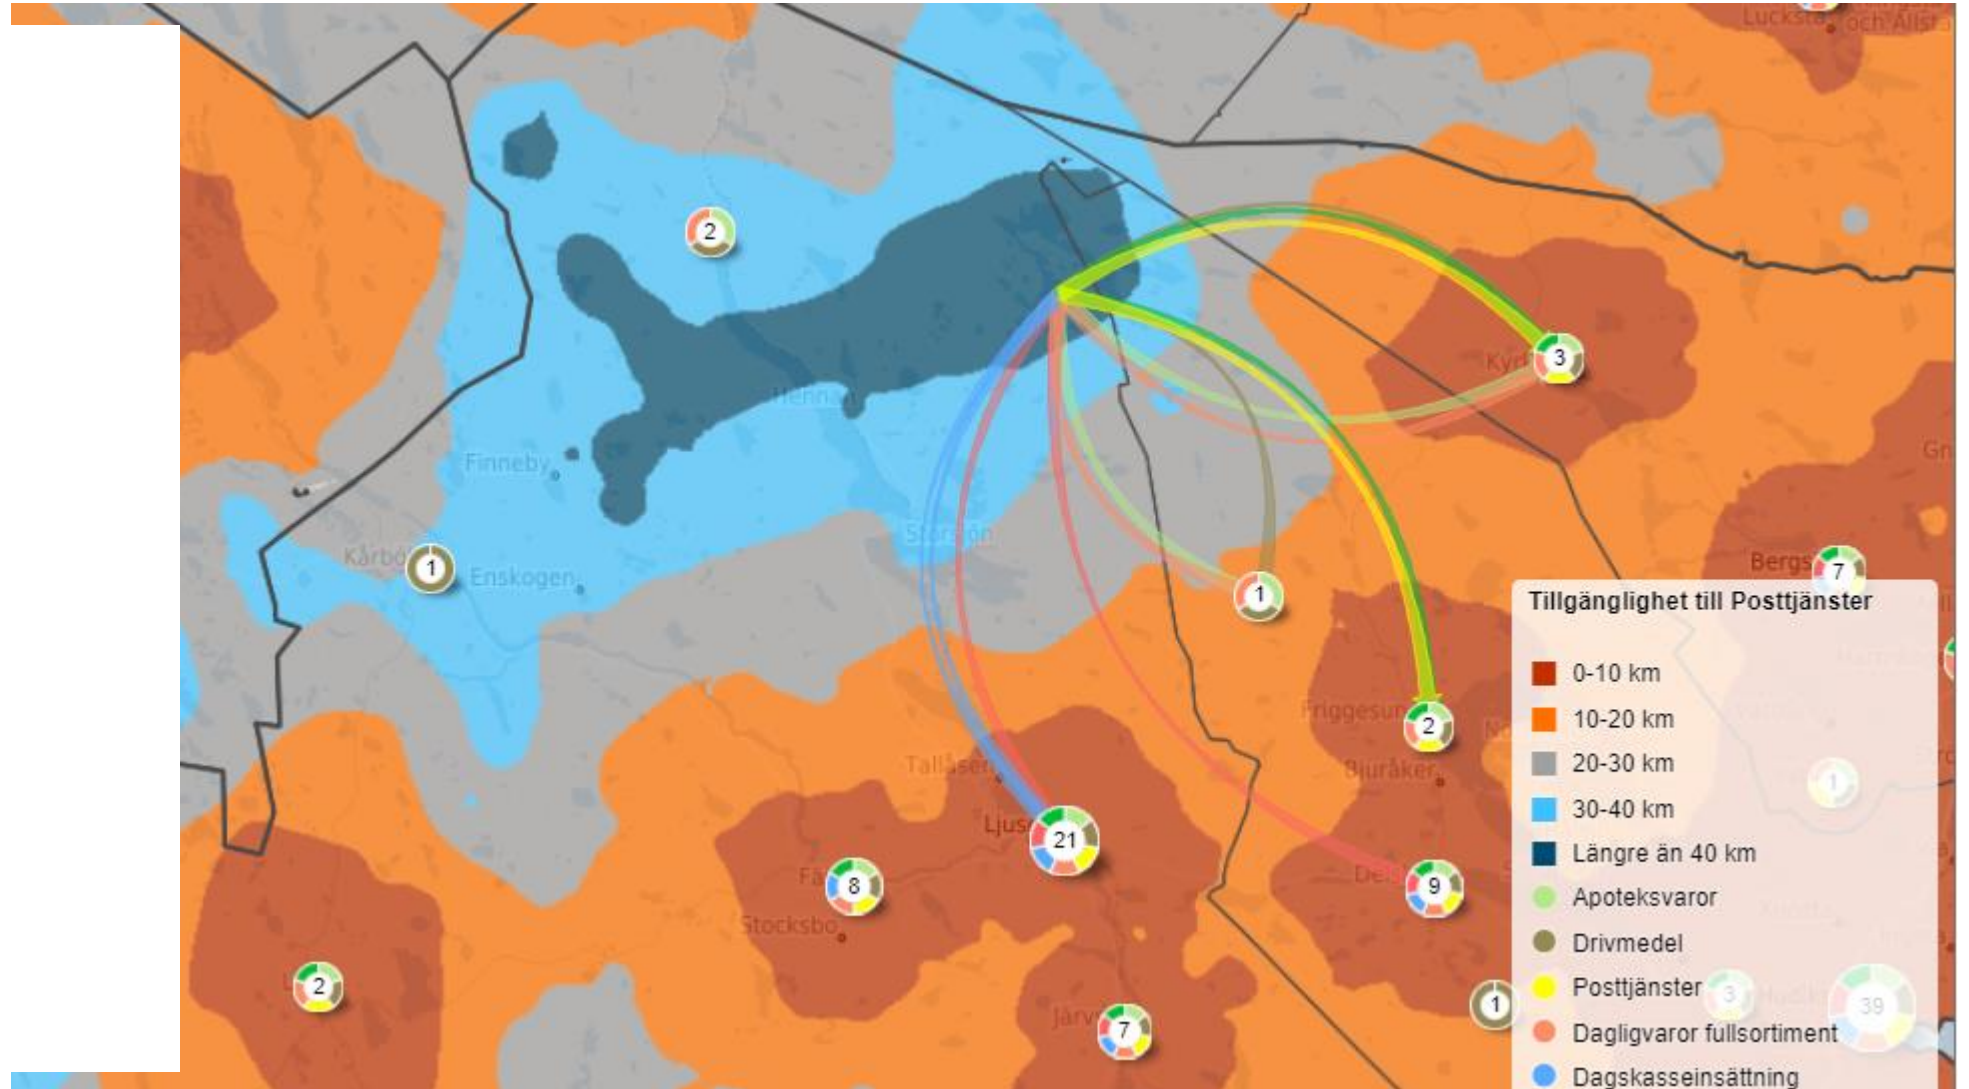

Dagligvaror fullsortiment

närmaste 11 km
näst närmaste 14 km

Dagskasseinsättning

närmaste 14 km
näst närmaste 27 km

Drivmedel

närmaste 11 km
näst närmaste 15 km

Kontantuttag

närmaste 11 km
näst närmaste 14 km

Posttjänster

närmaste 11 km
näst närmaste 14 km

Platsprofil Hamra

Platsprofil Tandsjöborg

Apoteksvaror

närmaste 35 km
näst närmaste 49 km

Betalningsförmedling

närmaste 50 km
näst närmaste 50 km

Posttjänster

närmaste 35 km
näst närmaste 49 km