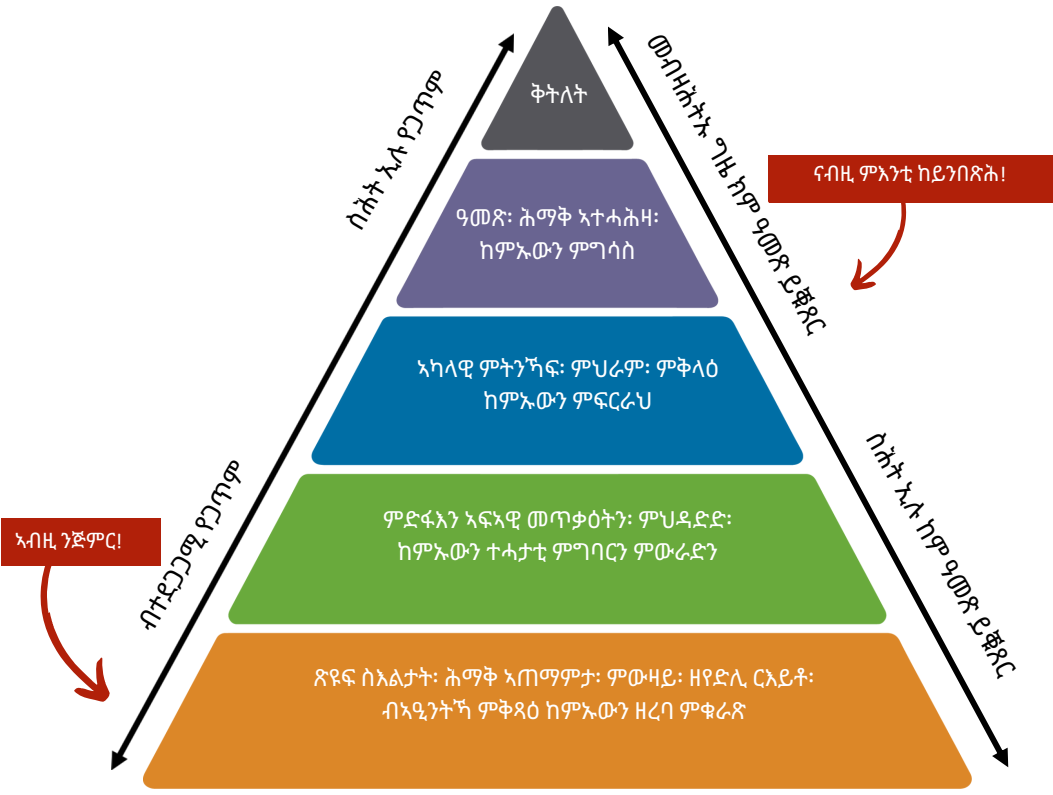

ናይ ዓመጽ ፒራሚድ

ትርጉም ዓመጽ ብመሰረት ምምሕዳር ከተማ የሰዳል:-

ዓመጽ ንኻልእ ሰብ ዝኹድእ፡ ዜፈራርህ ወይ ዜጉሂ ተግባር እዩ። እዚ ተግባር እዚ ኹኣ ኣንጻር ድሌቱ ገለ ነገር ከም ዚገብር ወይ ዝደለዮ ኹብ ምግባር ከም ዚቕጠብ ይገብር።

ኣብታ ዘ ሚኒንግ ኣቭ ቮልድ (ትርጉም ዓመጽ) ዘርእስታ መጽሓፍ፡ ብጥር ኢሰዳል ዝተባህለ ተመራማሪ ስነ-ኣእምሮ እተጻሕፈ ጽሑፍ እዩ።